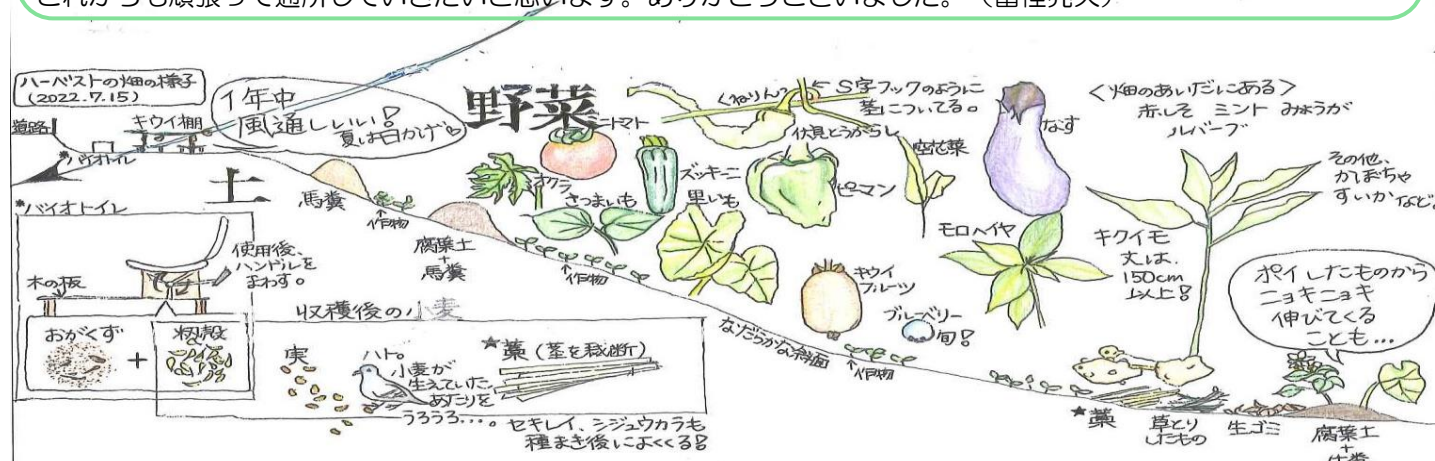

イラスト：角田藤子

収穫体験、随時受付中！ お1人500円
火～土曜午前中@ハーベスト南畑

☆畑☆

「里芋ってこんな風に来るんですね」掘りあげて感嘆の声がもれる。きゃっきゃと喜び子供たち。時には大人も。ぶら下がるように出来る伏見とうがらし。上向きに実がなる鷹の爪。同じ唐辛子でも実のなり方が全く異なる。個性。収穫体験に来てくださる方々も野菜同様十人十色。ペースはある程度こちらでつくるが、それぞれのテンポ・・・は気にしている・・・つもりです。実際の所、収穫体験と一言では表し難く、“畑体験”てほうがしっくりくる。やることは盛り沢山。何てことないことでも日常であり非日常。見える風景は異なるかもしれない。子供たちは草むしりや穴掘りも一生懸命。楽しいって。落とし穴つくってるのかな？そんな風に見てたら・・・ブラジルまでつなげるって。「旅費浮くね。」親後さんには癒されてももらいたい。願望。仕事や家事を一旦置いてもらって・・・木のベンチで談笑。自然を写真に納める。お昼ごはんを食べてもらってもいい。「ここでお昼食べても大丈夫ですか？」気に入ってもらえてる？何だか嬉しい。モチベーションUP。また季節にもよりますが一面のお花畑。まさに映えポイントも存在。“百聞は一見にしかず”「また来てもいいですか？」子供たちの「もっとここにいらっう」嬉しい。モチベーションUP 収穫とはまた異なる所にも魅力であったり、心地良さ、色んな想いをめぐらせて欲しいなあ。今後もとにかく一生懸命。好奇心一杯もって。まだまだ楽しめますからね。どうぞお付き合いよろしく願います。(山崎淳)